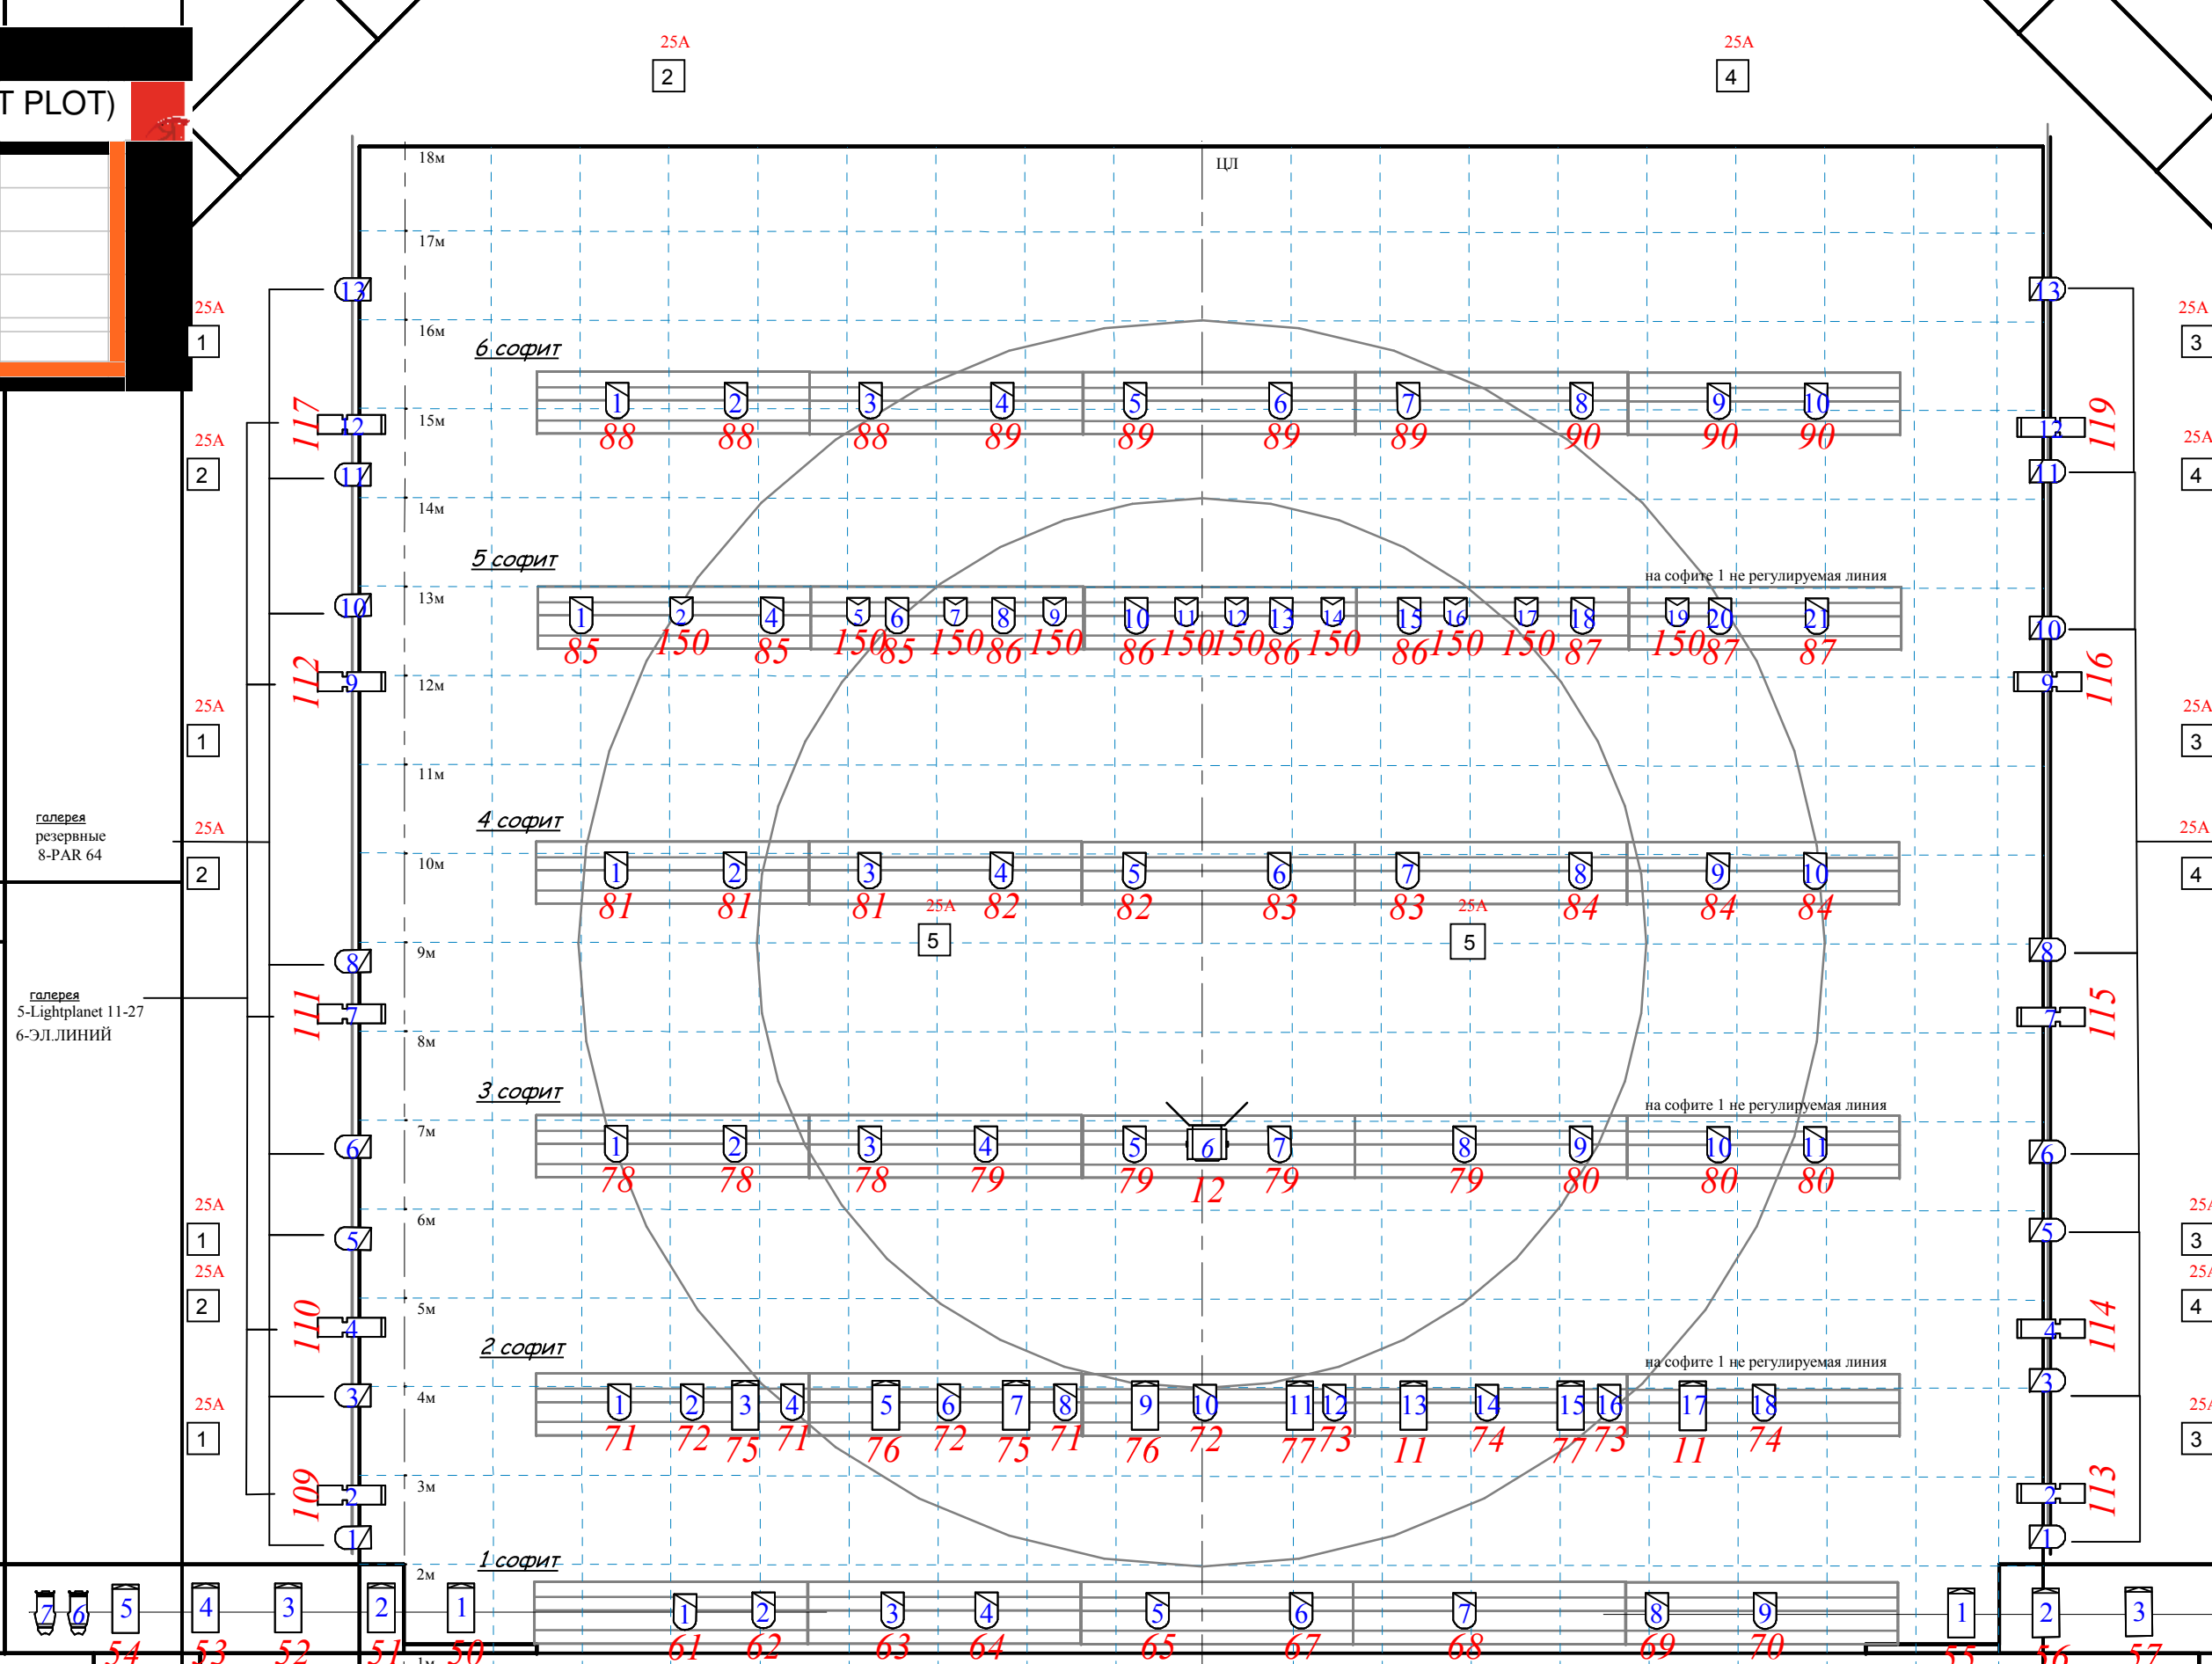

ТЮЗ им. В.С.Розова/Ярославль (LIGHT PLOT)

Художник по свету: Валентин Бакоян
 Электронная почта: alanstaff@rambler.ru
 Телефон: +7 906 636 99 09
 Масштаб: 1:75 / Дата: 14.03.2017 / Чертил: Бакоян В.А.

Symbol	Name	Wattage
	PAR 64/CP 61	1000
	Source 4 - 15/30 Zoom	750
	Source 4	750
	Followspot	1200
	Source 4	750
	pc Lampo	2000
	Spotlight RP-1280 Beam	1200
	Lightplanet profile zoom 11-27	1000
	INVOLIGHT BK 189 LED PAR	183
	Source 4 Jr - 25/50 Zoom	575
	ADB SP 50	5000
	CBТГ	1000

- Люки в планшете сцены**
- 1 - 4 линии/91,93,95 регулируемые/ 1 н/р
 - 2 - 4 линии/92,94 регулируемые/ 2,3 н/р
 - 3 - 3 линии/96,98 регулируемые/ 5 н/р
 - 4 - 4 линии/97,99,100 регулируемые/ 7 н/р
 - 5 - 4 линии/101,102,103,104 регулируемые

портальная башня
 5-PC Lampo 9-68 Degree
 2-ETC S4 Jr Zoom 25-50
 5-ЭЛЛИПНИЙ

портальная башня
 5-PC Lampo 9-68 Degree
 2-ETC S4 Jr Zoom 25-50
 5-ЭЛЛИПНИЙ