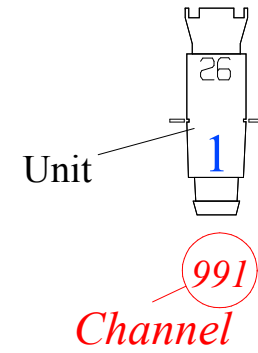

ТЮЗ им. В.С.Розова/Ярославль (LIGHT PLOT)

Художник по свету: Валентин Бакоян
Электронная почта: alanstaff@rambler.ru
Телефон: +7 906 636 99 09
Масштаб: 1:75 / Дата: 14.03.2017 / Чертил: Бакоян В.А.